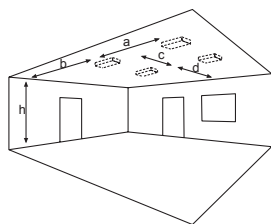

Afstandstabel

h	2,50	3,00	3,50	4,00	4,50	5,00	5,50	6,00	6,50	7,00	7,50	8,00
a	7,25	7,75	7,3	7,2	-	-	-	-	-	-	-	-
b	3,75	3,75	3,75	3,75	-	-	-	-	-	-	-	-
c	5	5,25	6,1	6,4	-	-	-	-	-	-	-	-
d	11,5	12	12,7	13	-	-	-	-	-	-	-	-