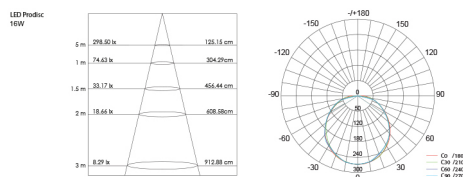

PRODUCTKENMERKEN

Geschikt voor wandmontage	ja	Nom. spanning	220 240 Volt
Geschikt voor pendelophanging	nee	Nom. levensduur L70/B50 bij 25 °C	175000 Uur
Geschikt voor plafondmontage	ja	Lumenbehoud bij gemiddelde levensduur van 50.000 uur bij 25 °C omgeving (tq)	90 %
Geschikt voor inbouwmontage	nee	Nom. levensduur L80/B10 bij 25 °C	10000 Uur
Geschikt voor opbouwmontage	ja	Uitval bij gemiddelde levensduur van 50.000 uur bij 25 °C omgeving (tq)	50 %
Geschikt voor lichtlijnconfiguratie	nee	Nom. levensduur L90/B50 bij 25 °C	50000 Uur
Geschikt voor beeldschermwerkplaats volgens EN 12464-1	nee	Max. aantal armaturen per leidingbeveiligingsschakelaar B16	69
Lamptype	LED niet uitwisselbaar	Max. aantal armaturen per leidingbeveiligingsschakelaar C16	137
Met lichtbron	ja	Nom. omgevingstemperatuur volgens IEC62722-2-1	-20 50 Graden Celsius
Lamphouder	Overig	Max. systeemvermogen	12 Watt
Materiaal behuizing	Kunststof	Specifieke lichtstroom armatuur	108 Lumen per Watt
Oppervlaktebescherming behuizing	Overig	Effectieve lichtstroom volgens IEC 62722-2-1	1300 Lumen
Kleur behuizing	Wit	Kleurtemperatuur	3000 4000 Kelvin
Materiaal afdekking	Kunststof opaal	Vermogensfactor	0,9
Rasteruitvoering	Geen	Hoogte/diepte	100 Millimeter
Spanningstype	AC	Buitendiameter	348 Millimeter
Voorschakelapparaat	LED regeling stroomgestuurd	Aantal polen	2
Voorschakelapparaat inbegrepen	ja		
Verwisselbare voorschakelapparatuur	nee		
Dimbaar 0-10 V	nee		
Dimbaar 1-10 V	nee		
Dimbaar Dali-2	nee		
Dimbaar DALI	nee		
Dimbaar DMX	nee		
Dimbaar DSI	nee		