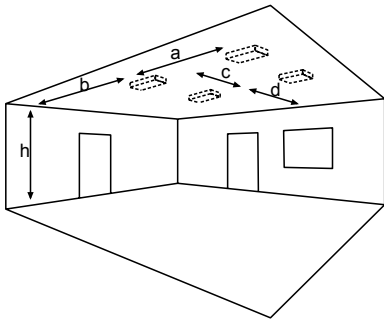

Open ruimtes - afstandstabel

Afstandstabel voor vluchtroutes / afstandsgegevens in meters

Noodstroom (DC) / Normaal: 380 lm / 380 lm - Autonomie 1 uur

	2,50	3,00	3,50	4,00	4,50	5,00	5,50	6,00	6,50	7,00	7,50	8,00	8,50	9,00	9,50	10,00
h	2,50	3,00	3,50	4,00	4,50	5,00	5,50	6,00	6,50	7,00	7,50	8,00	8,50	9,00	9,50	10,00
a	10,10	10,90	11,60	12,10	12,50	12,90	13,10	13,30	13,50	13,50	13,50	13,40	13,20	12,90	12,50	-
b	4,10	4,30	4,50	4,60	4,70	4,70	4,70	4,60	4,50	4,30	4,00	3,60	3,10	2,40	1,30	-
c	10,10	10,90	11,60	12,10	12,50	12,90	13,10	13,30	13,50	13,50	13,50	13,40	13,20	12,90	12,50	-
d	4,10	4,30	4,50	4,60	4,70	4,70	4,70	4,60	4,50	4,30	4,00	3,60	3,10	2,40	1,30	-