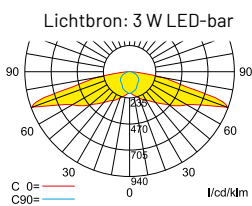

Noodstroom (DC) / Normaal: 350 lm / 350 lm - Autonomie 1 uur

	2,50	3,00	3,50	4,00	4,50	5,00	5,50	6,00	6,50	7,00
h	2,50	3,00	3,50	4,00	4,50	5,00	5,50	6,00	6,50	7,00
a	-	-	-	-	-	-	-	-	-	-
b	-	-	-	-	-	-	-	-	-	-
c	17,90	20,20	22,10	23,40	23,80	23,30	22,50	21,90	21,50	21,10
d	7,80	8,40	8,20	7,80	7,60	7,40	7,00	6,30	5,50	4,40