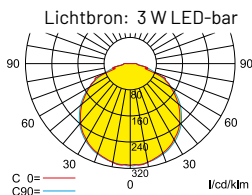

Open ruimtes - afstandstabel

Afstandstabel voor vluchtroutes / afstandsgegevens in meters

Noodstroom (DC) / Normaal: 380 lm / 380 lm - Autonomie 1 uur

	2,50	3,00	3,50	4,00	4,50	5,00	5,50	6,00	6,50	7,00	7,50	8,00	8,50	9,00	9,50	10,00
h	2,50	3,00	3,50	4,00	4,50	5,00	5,50	6,00	6,50	7,00	7,50	8,00	8,50	9,00	9,50	10,00
a	10,10	10,90	11,60	12,10	12,50	12,90	13,10	13,30	13,50	13,50	13,50	13,40	13,20	12,90	12,50	-
b	4,10	4,30	4,50	4,60	4,70	4,70	4,70	4,60	4,50	4,30	4,00	3,60	3,10	2,40	1,30	-
c	10,10	10,90	11,60	12,10	12,50	12,90	13,10	13,30	13,50	13,50	13,50	13,40	13,20	12,90	12,50	-
d	4,10	4,30	4,50	4,60	4,70	4,70	4,70	4,60	4,50	4,30	4,00	3,60	3,10	2,40	1,30	-

Vluchtroutes - afstandstabel