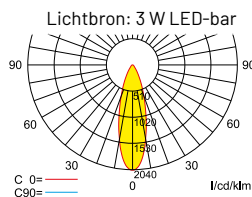

### Vluchtroutes - afstandstabel

Afstandstabel voor vluchtroutes / afstandsgegevens in meters

Noodstroom (DC) / Normaal: 350 lm / 350 lm - Autonomie 1 uur

	2,50	3,00	3,50	4,00	4,50	5,00	5,50	6,00	6,50	7,00
h	2,50	3,00	3,50	4,00	4,50	5,00	5,50	6,00	6,50	7,00
a	-	-	-	-	-	-	-	-	-	-
b	-	-	-	-	-	-	-	-	-	-
c	17,90	20,20	22,10	23,40	23,80	23,30	22,50	21,90	21,50	21,10
d	7,80	8,40	8,20	7,80	7,60	7,40	7,00	6,30	5,50	4,40

### Hoge ruimtes verlichting - afstandstabel

Afstandstabel voor vluchtroutes / afstandsgegevens in meters

Noodstroom (DC) / Normaal: 350 lm / 350 lm - Autonomie 1 uur

	5,00	6,00	7,00	8,00	9,00	10,00	11,00	12,00	13,00	14,00	15,00	16,00	17,00	18,00	19,00	20,00	21,00	22,00	23,00
h	5,00	6,00	7,00	8,00	9,00	10,00	11,00	12,00	13,00	14,00	15,00	16,00	17,00	18,00	19,00	20,00	21,00	22,00	23,00
a	8,00	8,70	9,30	9,90	10,30	10,80	11,10	11,40	11,70	11,90	12,00	12,10	12,20	12,20	12,10	12,00	11,90	11,70	11,40
b	3,30	3,50	3,80	3,90	4,10	4,20	4,20	4,30	4,30	4,20	4,20	4,00	3,90	3,70	3,40	3,10	2,60	2,00	0,90
c	8,00	8,70	9,30	9,90	10,30	10,80	11,20	11,40	11,70	11,90	12,00	12,10	12,20	12,20	12,10	12,00	11,90	11,70	11,40
d	3,30	3,50	3,80	3,90	4,10	4,20	4,20	4,30	4,30	4,20	4,20	4,00	3,90	3,70	3,40	3,10	2,60	2,00	0,90